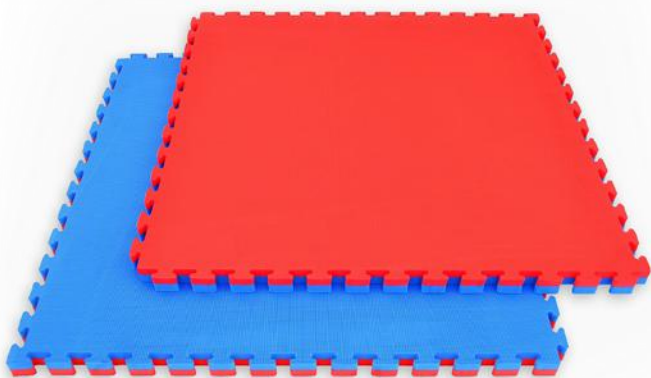

Будо-маты

Спортивные маты с соединением типа «ласточкин хвост»

Рады сообщить о старте производства спортивных матов на основе сшитого пенополиэтилена с соединением «ласточкин хвост».

Линейка:

PROF

SOFT

HARD

Размеры: 50x50, 80x80, 100x100 см

Толщина: 20, 30, 40, 50 мм

Тип рифления: пирамидка / клетка

Цветовые решения: индивидуальные

 **пенолон**
www.penolon.ru

+7 (495) 223-75-65 +7 (495) 223-75-66
sale@penolon.ru Московская обл., г. Химки,
ул. Рабочая 2а